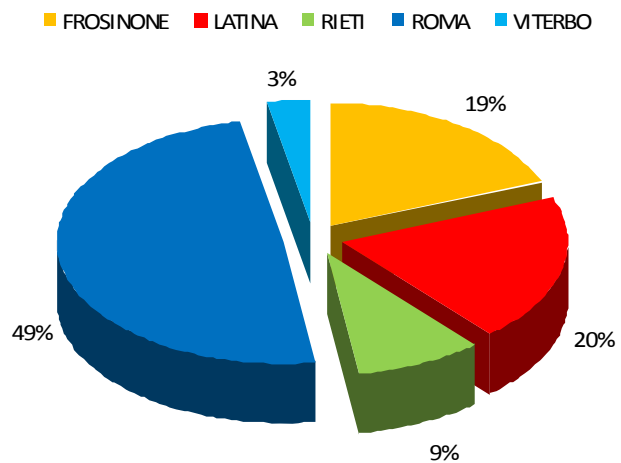

Progetti di servizio civile 2013

**Dati ed elaborazioni grafiche sui
progetti presentati ed ammessi**

PROGETTI PRESENTATI E AMMESSI RIPARTIZIONE PER PROVINCIA

PROGETTI AMMESSI RIPARTIZIONE PER PROVINCIA

PROGETTI PRESENTATI RIPARTIZIONE PER PROVINCIA

VOLONTARI AMMESSI

RIPARTIZIONE PER PROVINCIA

VOLONTARI RICHIESTI E AMMESSI

RIPARTIZIONE PER PROVINCIA

PROGETTI AMMESSI

RIPARTIZIONE PER SETTORE DI INTERVENTO

PROGETTI PRESENTATI

RIPARTIZIONE PER SETTORE DI INTERVENTO

VOLONTARI AMMESSI

RIPARTIZIONE PER SETTORE DI INTERVENTO