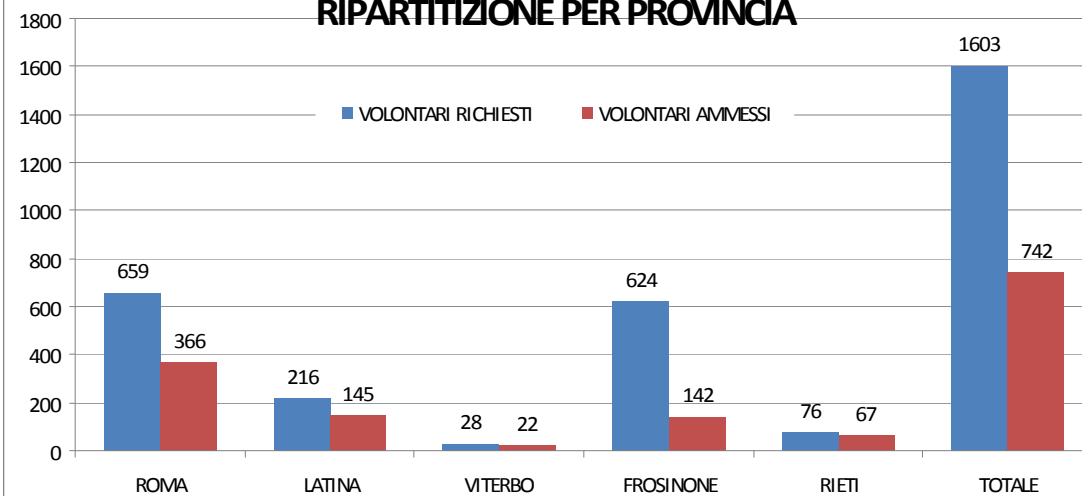

Progetti di servizio civile 2013

**Dati ed elaborazioni grafiche sui
progetti presentati ed ammessi**

PROGETTI PRESENTATI E AMMESSI RIPARTIZIONE PER PROVINCIA

PROGETTI AMMESSI RIPARTIZIONE PER PROVINCIA

PROGETTI PRESENTATI RIPARTIZIONE PER PROVINCIA

VOLONTARI AMMESSI

RIPARTIZIONE PER PROVINCIA

VOLONTARI RICHIESTI E AMMESSI

RIPARTIZIONE PER PROVINCIA

PROGETTI AMMESSI

RIPARTIZIONE PER SETTORE DI INTERVENTO

PROGETTI PRESENTATI

RIPARTIZIONE PER SETTORE DI INTERVENTO

VOLONTARI AMMESSI

RIPARTIZIONE PER SETTORE DI INTERVENTO